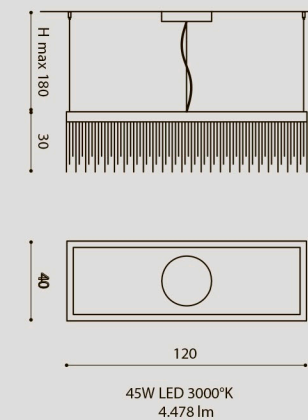

ECLSORE1200

brushed gold/ oro spazzolato

ECLISSE SO RE 150x50

ECLSORE150

bronze/ bronzo

ECLSORE150NE

black/ nero