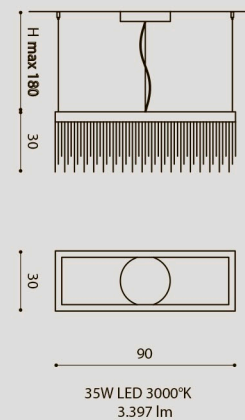

ECLSORE900

brushed gold/ oro spazzolato

ECLISSE SO RE 120x40

ECLSORE120

bronze/ bronzo

ECLSORE120NE

black/ nero