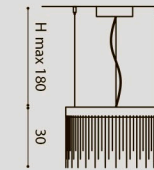

ECLSO500

brushed gold/ oro spazzolato

21W LED 3000°K
2.085 lm

ECLISSE SO Ø100

ECLSO100

bronze/ bronzo

ECLSO100NE

black/ nero