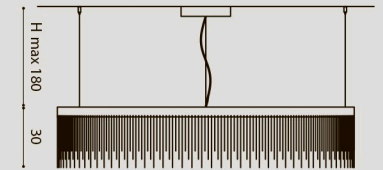

ECLSO1500

brushed gold/ oro spazzolato

70W LED 3000°K
6.920 lm

ECLISSE AP

ECLAP30

bronze/ bronzo

ECLAP30NE

black/ nero

ECLAP300

brushed gold/ oro spazzolato

7W LED 3000°K
695 lm

ECLISSE COMPO Ø100

ECLSO100C

bronze/ bronzo

ECLSO100CNE

black/ nero