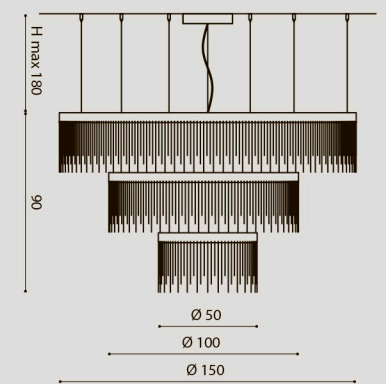

ECLSO150CO

brushed gold/ oro spazzolato

137W LED 3000°K
13.545 lm

CODES
ECLISSE
GLASS

Codes ECLISSE GLASS ▶
code ECLISSE + a final **G** (glass) + **C** (crystal) or **A** (amber)
Es. Eclisse suspension 50 black structure/ amber glass ▶
ECLSO50NE ▶ **ECLSO50NEGA**

CODICI
ECLISSE
GLASS

Codici ECLISSE GLASS ▶ codice ECLISSE
+ alla fine **G** (glass) + **C** (cristallo) oppure **A** (ambra)
Es. Eclisse sospensione 50 struttura nera/ vetro ambra ▶
ECLSO50NE ▶ **ECLSO50NEGA**

colors

brushed gold/
oro spazzolato

bronze/
bronzo

matt black RAL 9005/
nero opaco RAL 9005

material

metal structure &
crystal pendants

struttura in metallo e
pendenti in cristallo

symbols

CE

IP 20