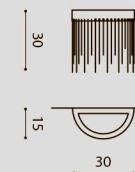

ECLAP300

brushed gold/ oro spazzolato

7W LED 3000°K
695 lm

ECLISSE COMPO Ø100

ECLSO100C

bronze/ bronzo

ECLSO100CNE

black/ nero