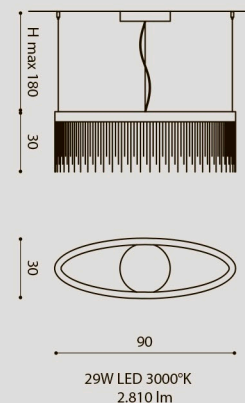

ECLISSE SO OVAL 90x30

ECLSOOV90

bronze/ bronzo

ECLSOOV90NE

black/ nero

ECLSOOV900

brushed gold/ oro spazzolato

ECLISSE SO OVAL 120x40