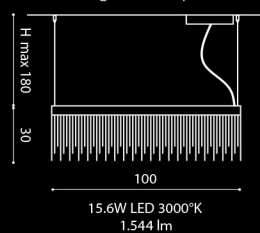

[It] > Misure personalizzabile su richiesta. Contattare per quotazione.

ECLISSE LIN 100

ECLSOLIN100

bronze/ bronzo

ECLSOLIN100NE

black/ nero

ECLSOLIN1000

brushed gold/ oro spazzolato