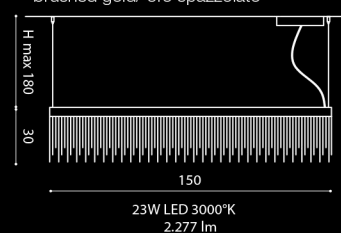

ECLISSE LIN 150

ECLISSE LIN 150

ECLSOLIN150

bronze/ bronzo

ECLSOLIN150NE

black/ nero

ECLSOLIN1500

brushed gold/ oro spazzolato