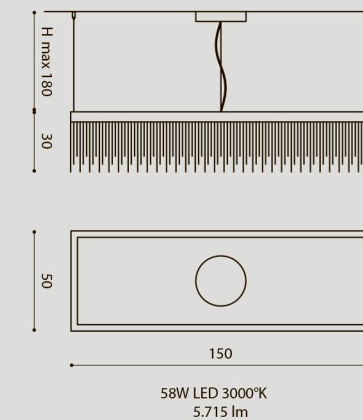

ECLSORE1500

brushed gold/ oro spazzolato

CODES ECLISSE GLASS

Codes ECLISSE GLASS ▶
code ECLISSE + a final **G** (glass) + **C** (crystal) or **A** (amber)
Es. Eclisse suspension 50 black structure/ amber glass ▶
ECLSO50NE ▶ **ECLSO50NEGA**

CODICI ECLISSE GLASS

Codici ECLISSE GLASS ▶ codice ECLISSE
+ alla fine **G** (glass) + **C** (cristallo) oppure **A** (ambra)
Es. Eclisse sospensione 50 struttura nera/ vetro ambra ▶
ECLSO50NE ▶ **ECLSO50NEGA**

colors

brushed gold/
oro spazzolato

bronze/
bronzo

matt black RAL 9005/
nero opaco RAL 9005

material

metal structure &
crystal pendants

struttura in metallo e
pendenti in cristallo

symbols

CE

IP 20