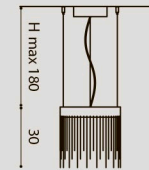

brushed gold/ oro spazzolato

12W LED 3000°K
1.158 lm

ECLISSE SO Ø50

ECLSO50

bronze/ bronzo

ECLSO50NE

black/ nero

ECLSO500